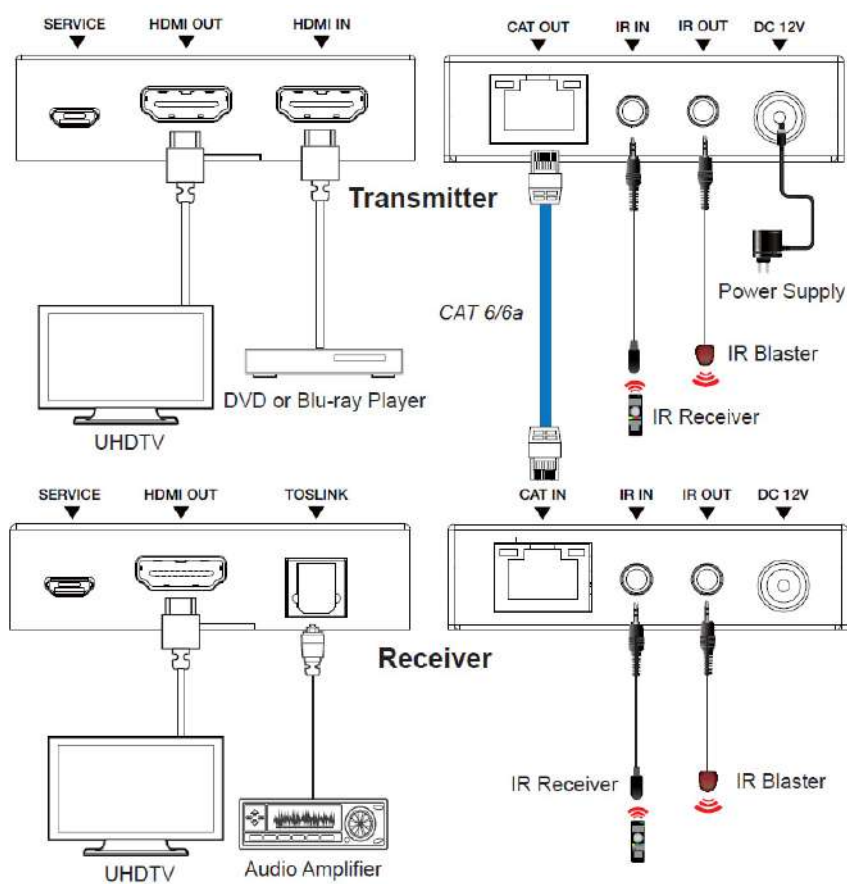

Extensor HDMI 2.0 4K@60Hz (18Gbps) hasta 70 m sobre CAT6 con POC, ARC y Control IR

PS-717B

El PS-717B es un sistema extensor HDMI profesional diseñado para transmitir señal de video y audio de alta definición a largas distancias mediante cable CAT6/6a, permitiendo extender contenido 4K@60Hz 4:4:4 hasta 70 metros sin compresión ni latencia perceptible. Integra funciones avanzadas como HDR, EDID pass-through, ARC, control IR bidireccional y alimentación POC, lo que lo convierte en una solución eficiente para instalaciones audiovisuales en entornos corporativos, educativos y comerciales.

Características destacadas

- Extensión HDMI hasta 70 m sobre cable CAT6/6a.
- Soporta 4K@60Hz 4:4:4 con ancho de banda de 18Gbps.
- Compatible con HDMI 2.0b y HDCP 2.2.
- Soporte de HDR, HDR10, HDR10+, Dolby Vision y HLG.
- Control IR bidireccional para manejo remoto de dispositivos.
- Extracción de audio digital mediante salida óptica TOSLINK.
- Soporta ARC (Audio Return Channel).
- Función EDID copy pass-through para compatibilidad de señal.
- POC bidireccional, permite alimentar TX y RX con una sola fuente.
- Diseño compacto con carcasa metálica para instalación profesional.

Representante autorizado para Latino América (Videonet S.A.S)

Vistas anterior/posterior

Vista Frontal

Vista Posterior

Diagrama de conexión

www.solidview.com.co