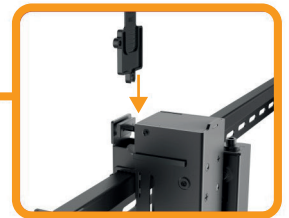

SP-210-LM SOPORTE PROFESIONAL DE ALTA PRECISIÓN PARA VIDEO WALL

Desbloqueado

Bloqueado

Enganche de Fácil Liberación

fácilmente activa el modo bloqueo o desbloqueo para asegurar la pantalla firmemente en su lugar.

Ajuste de Inclinación

Ajuste de Altura

Ajuste de Profundidad

Sistema de Bloqueo

garantiza un uso seguro reduciendo la posibilidad de que algo se suelte accidentalmente, mediante piezas plásticas de conexión adicionales.

Extensión POP-OUT

fácilmente se extrae para instalación y mantenimiento.

Micro Ajuste Multidimensional

Permite un alineamiento preciso de la configuración del Video Wall incluyendo profundidad, altura e inclinación.

Respaldo adaptable

100% compatible con los tubos 40x40 mm / 45x45 mm con ranura en T, los cuales pueden ser adquiridos y cortados por los clientes.

ACCESORIOS PARA VIDEO WALL

LVW06-Brazo

LVW06-Borde

¡La instalación nunca
había sido tan fácil!