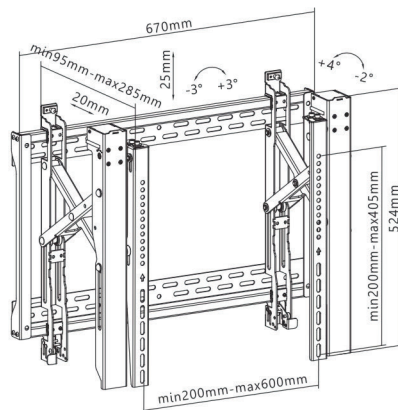

Extensión POP-OUT

fácilmente se extrae para instalación y mantenimiento.

Micro Ajuste Multidimensional

Permite un alineamiento preciso de la configuración del Video Wall incluyendo profundidad, altura e inclinación.

SISTEMA DE SOPORTE PARA VIDEO WALL

LVW06-46T

Soporte horizontal con POP-OUT.

MOST 45"-70"
 MAX.VESA 600x400

CAPACIDAD 70kg/154lbs

-2°~+4° +3°~-3°

95-285mm

VESA Compatible

200x200 400x200
 300x300 400x400
 600x400

LVW06-48T

Soporte horizontal con POP-OUT.

MOST 45"-80"
 MAX.VESA 800x400

CAPACIDAD 70kg/154lbs

-2°~+4° +3°~-3°

95-285mm

VESA Compatible

200x200 400x200
 300x300 400x400
 600x400 800x400

LVW06-400T

Soporte para Video Wall sin columna de pared.

Min 45"

CAPACIDAD 70kg/154lbs

-2°~+4° +3°~-3° Max 400xMin 200

102-292mm 40x40mm T-slotted Pipe 107-297mm 45x45mm T-slotted Pipe