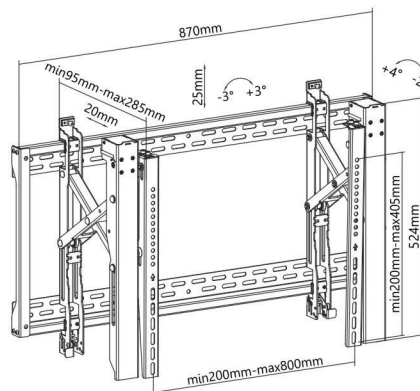

Extensión POP-OUT

fácilmente se extrae para instalación y mantenimiento.

Micro Ajuste Multidimensional

Permite un alineamiento preciso de la configuración del Video Wall incluyendo profundidad, altura e inclinación.

SISTEMA DE SOPORTE PARA VIDEO WALL

LVW06-46T

Soporte horizontal con POP-OUT.

MOST 45"-70"
 MAX.VESA 600x400

CAPACIDAD 70kg/154lbs

-2°~+4° +3°~-3°

95-285mm

VESA Compatible

200x200 400x200
 300x300 400x400
 600x400

LVW06-48T

Soporte horizontal con POP-OUT.

MOST 45"-80"
 MAX.VESA 800x400

CAPACIDAD 70kg/154lbs

-2°~+4° +3°~-3°

95-285mm

VESA Compatible

200x200 400x200
 300x300 400x400
 600x400 800x400

LVW06-400T

Soporte para Video Wall sin columna de pared.

Min 45"

CAPACIDAD 70kg/154lbs

-2°~+4° +3°~-3° Max 400xMin 200

102-292mm 40x40mm T-slotted Pipe 107-297mm 45x45mm T-slotted Pipe