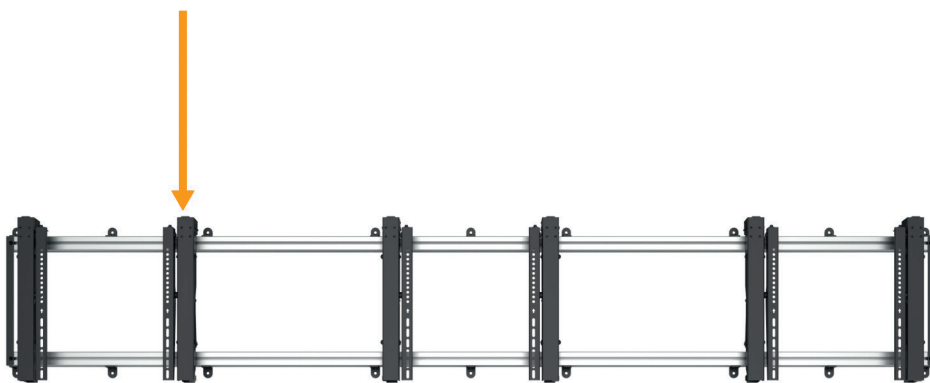

Extensión POP-OUT

fácilmente se extrae para instalación y mantenimiento.

Micro Ajuste Multidimensional

Permite un alineamiento preciso de la configuración del Video Wall incluyendo profundidad, altura e inclinación.

200x200 400x200
 300x300 400x400
 600x400 800x400

LVW06-400T

Soporte para Video Wall sin columna de pared.

Min 45"

CAPACIDAD 70kg/154lbs

-2°~+4° +3°~-3° Max 400xMin 200

102-292mm 40x40mm T-slotted Pipe 107-297mm 45x45mm T-slotted Pipe

Respaldo adaptable

100% compatible con los tubos 40x40 mm / 45x45 mm con ranura en T, los cuales pueden ser adquiridos y cortados por los clientes.

ACCESORIOS PARA VIDEO WALL

LVW06-Brazo

LVW06-Borde

¡La instalación nunca
había sido tan fácil!