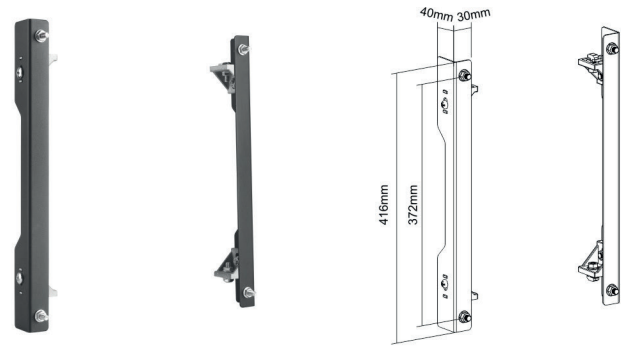

Extensión POP-OUT

fácilmente se extrae para instalación y mantenimiento.

Micro Ajuste Multidimensional

Permite un alineamiento preciso de la configuración del Video Wall incluyendo profundidad, altura e inclinación.

200x200 400x200
 300x300 400x400
 600x400 800x400

LVW06-400T

Soporte para Video Wall sin columna de pared.

Min 45"

CAPACIDAD 70kg/154lbs

-2°~+4° +3°~-3° Max 400xMin 200

102-292mm 40x40mm T-slotted Pipe 107-297mm 45x45mm T-slotted Pipe

Respaldo adaptable

100% compatible con los tubos 40x40 mm / 45x45 mm con ranura en T, los cuales pueden ser adquiridos y cortados por los clientes.

ACCESORIOS PARA VIDEO WALL

LVW06-Brazo

LVW06-Borde

¡La instalación nunca
había sido tan fácil!