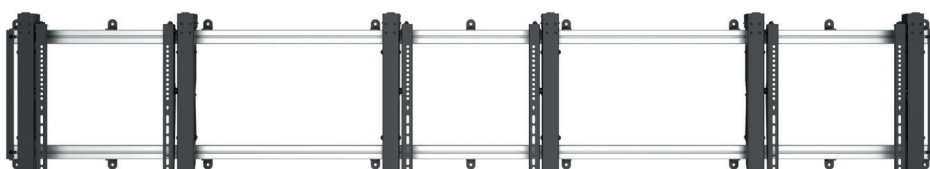

Extensión POP-OUT

fácilmente se extrae para instalación y mantenimiento.

Micro Ajuste Multidimensional

Permite un alineamiento preciso de la configuración del Video Wall incluyendo profundidad, altura e inclinación.

200x200 400x200
 300x300 400x400
 600x400 800x400

LVW06-400T

Soporte para Video Wall sin columna de pared.

Min 45"

CAPACIDAD 70kg/154lbs

-2°~+4° +3°~-3° Max 400xMin 200

102-292mm 40x40mm T-slotted Pipe 107-297mm 45x45mm T-slotted Pipe

Respaldo adaptable

100% compatible con los tubos 40x40 mm / 45x45 mm con ranura en T, los cuales pueden ser adquiridos y cortados por los clientes.

ACCESORIOS PARA VIDEO WALL

LVW06-Brazo

LVW06-Borde

¡La instalación nunca
había sido tan fácil!