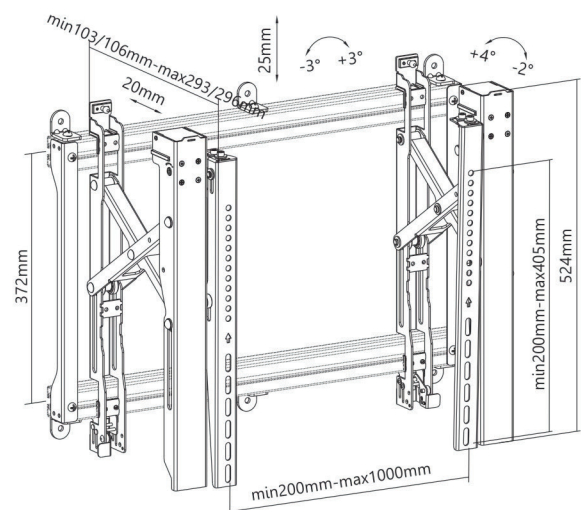

Extensión POP-OUT

fácilmente se extrae para instalación y mantenimiento.

Micro Ajuste Multidimensional

Permite un alineamiento preciso de la configuración del Video Wall incluyendo profundidad, altura e inclinación.

SISTEMA DE SOPORTE PARA VIDEO WALL

LVW06-46T

Soporte horizontal con POP-OUT.

MOST 45"-70"
 MAX.VESA 600x400

CAPACIDAD 70kg/154lbs

-2°~+4° +3°~-3°

95-285mm

VESA Compatible

200x200 400x200
 300x300 400x400
 600x400

LVW06-48T

Soporte horizontal con POP-OUT.

MOST 45"-80"
 MAX.VESA 800x400

CAPACIDAD 70kg/154lbs

-2°~+4° +3°~-3°

95-285mm

VESA Compatible

200x200 400x200
 300x300 400x400
 600x400 800x400

LVW06-400T

Soporte para Video Wall sin columna de pared.

Min 45"

CAPACIDAD 70kg/154lbs

-2°~+4° +3°~-3° Max 400xMin 200

102-292mm 40x40mm T-slotted Pipe 107-297mm 45x45mm T-slotted Pipe