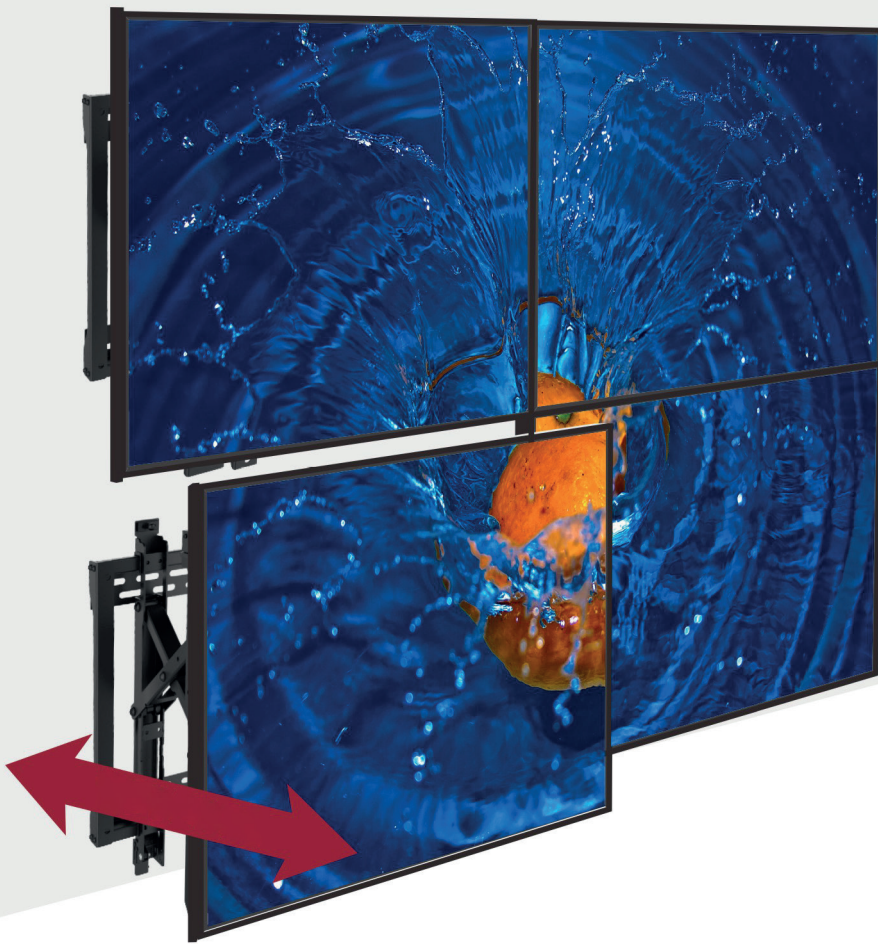

SP-210-LM SOPORTE PROFESIONAL DE ALTA PRECISIÓN PARA VIDEO WALL

Desbloqueado

Bloqueado

Enganche de Fácil Liberación

fácilmente activa el modo bloqueo o desbloqueo para asegurar la pantalla firmemente en su lugar.

Ajuste de Inclinación

Ajuste de Altura

Ajuste de Profundidad

Sistema de Bloqueo

garantiza un uso seguro reduciendo la posibilidad de que algo se suelte accidentalmente, mediante piezas plásticas de conexión adicionales.

Extensión POP-OUT

fácilmente se extrae para instalación y mantenimiento.

Micro Ajuste Multidimensional

Permite un alineamiento preciso de la configuración del Video Wall incluyendo profundidad, altura e inclinación.

SISTEMA DE SOPORTE PARA VIDEO WALL

LVW06-46T

Soporte horizontal con POP-OUT.

MOST 45"-70"
 MAX.VESA 600x400

CAPACIDAD 70kg/154lbs

-2°~+4° +3°~-3°

95-285mm

VESA Compatible