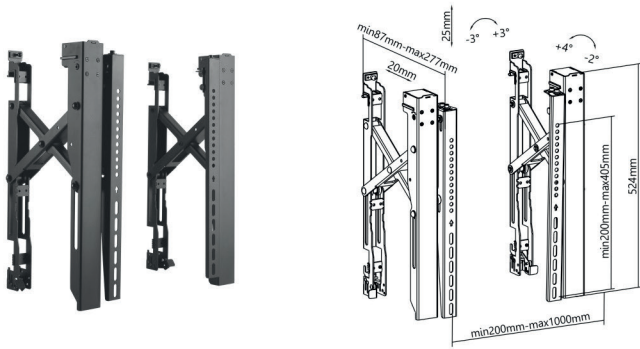

Extensión POP-OUT

fácilmente se extrae para instalación y mantenimiento.

Micro Ajuste Multidimensional

Permite un alineamiento preciso de la configuración del Video Wall incluyendo profundidad, altura e inclinación.

200x200 400x200
 300x300 400x400
 600x400

LVW06-48T

Soporte horizontal con POP-OUT.

MOST 45"-80"
 MAX.VESA 800x400

CAPACIDAD 70kg/154lbs

-2°~+4° +3°~-3°

95-285mm

VESA Compatible

200x200 400x200
 300x300 400x400
 600x400 800x400

LVW06-400T

Soporte para Video Wall sin columna de pared.

Min 45"

CAPACIDAD 70kg/154lbs

-2°~+4° +3°~-3° Max 400xMin 200

102-292mm 40x40mm T-slotted Pipe 107-297mm 45x45mm T-slotted Pipe

Respaldo adaptable

100% compatible con los tubos 40x40 mm / 45x45 mm con ranura en T, los cuales pueden ser adquiridos y cortados por los clientes.

ACCESORIOS PARA VIDEO WALL

LVW06-Brazo

LVW06-Borde

¡La instalación nunca
había sido tan fácil!