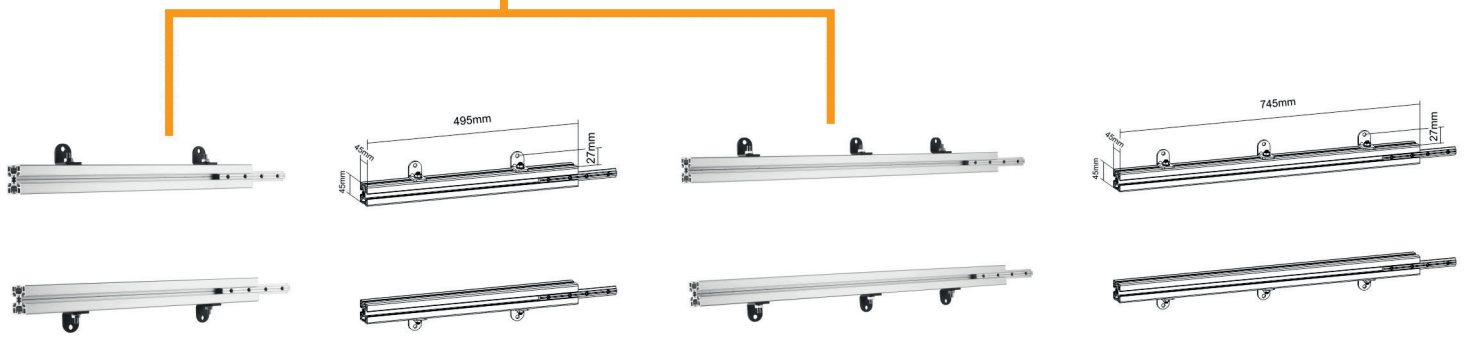

Extensión POP-OUT

fácilmente se extrae para instalación y mantenimiento.

Micro Ajuste Multidimensional

Permite un alineamiento preciso de la configuración del Video Wall incluyendo profundidad, altura e inclinación.

200x200 400x200
 300x300 400x400
 600x400 800x400

LVW06-400T

Soporte para Video Wall sin columna de pared.

Min 45"

CAPACIDAD 70kg/154lbs

-2°~+4° +3°~-3° Max 400xMin 200

102-292mm 40x40mm T-slotted Pipe 107-297mm 45x45mm T-slotted Pipe

Respaldo adaptable

100% compatible con los tubos 40x40 mm / 45x45 mm con ranura en T, los cuales pueden ser adquiridos y cortados por los clientes.

ACCESORIOS PARA VIDEO WALL

LVW06-Brazo

LVW06-Borde

¡La instalación nunca
había sido tan fácil!