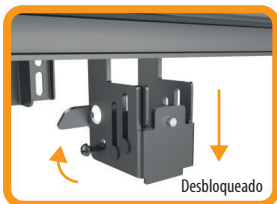

SP-210-LM SOPORTE PROFESIONAL DE ALTA PRECISIÓN PARA VIDEO WALL

Desbloqueado

Bloqueado

Enganche de Fácil Liberación

fácilmente activa el modo bloqueo o desbloqueo para asegurar la pantalla firmemente en su lugar.

Ajuste de Inclinación

Ajuste de Altura

Ajuste de Profundidad

Sistema de Bloqueo

garantiza un uso seguro reduciendo la posibilidad de que algo se suelte accidentalmente, mediante piezas plásticas de conexión adicionales.

Extensión POP-OUT

fácilmente se extrae para instalación y mantenimiento.

Micro Ajuste Multidimensional

Permite un alineamiento preciso de la configuración del Video Wall incluyendo profundidad, altura e inclinación.

Respaldo adaptable

100% compatible con los tubos 40x40 mm / 45x45 mm con ranura en T, los cuales pueden ser adquiridos y cortados por los clientes.

ACCESORIOS PARA VIDEO WALL

LVW06-Brazo

LVW06-Borde

¡La instalación nunca
había sido tan fácil!