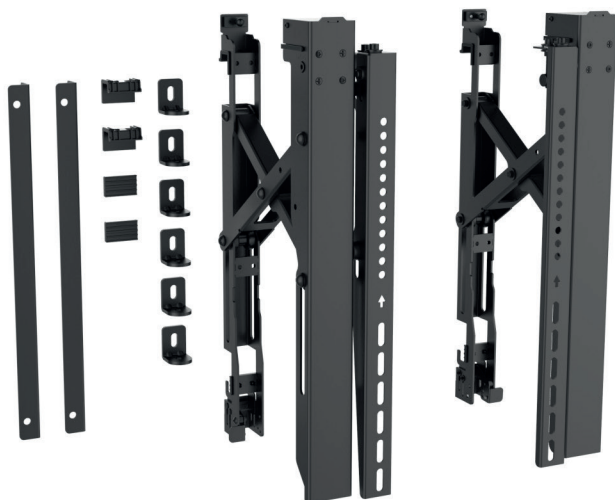

Extensión POP-OUT

fácilmente se extrae para instalación y mantenimiento.

Micro Ajuste Multidimensional

Permite un alineamiento preciso de la configuración del Video Wall incluyendo profundidad, altura e inclinación.

SISTEMA DE SOPORTE PARA VIDEO WALL

LVW06-46T

Soporte horizontal con POP-OUT.

MOST 45"-70"
 MAX.VESA 600x400

CAPACIDAD 70kg/154lbs

-2°~+4° +3°~-3°

95-285mm

VESA Compatible

200x200 400x200
 300x300 400x400
 600x400

LVW06-48T

Soporte horizontal con POP-OUT.

MOST 45"-80"
 MAX.VESA 800x400

CAPACIDAD 70kg/154lbs

-2°~+4° +3°~-3°

95-285mm

VESA Compatible

200x200 400x200
 300x300 400x400
 600x400 800x400

LVW06-400T

Soporte para Video Wall sin columna de pared.

Min 45"

CAPACIDAD 70kg/154lbs

-2°~+4° +3°~-3° Max 400xMin 200

102-292mm 40x40mm T-slotted Pipe 107-297mm 45x45mm T-slotted Pipe