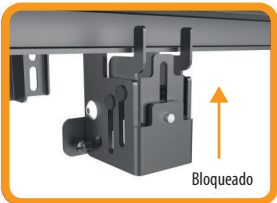

SP-210-LM SOPORTE PROFESIONAL DE ALTA PRECISIÓN PARA VIDEO WALL

Desbloqueado

Bloqueado

Enganche de Fácil Liberación

fácilmente activa el modo bloqueo o desbloqueo para asegurar la pantalla firmemente en su lugar.

Ajuste de Inclinación

Ajuste de Altura

Ajuste de Profundidad

Sistema de Bloqueo

garantiza un uso seguro reduciendo la posibilidad de que algo se suelte accidentalmente, mediante piezas plásticas de conexión adicionales.

Extensión POP-OUT

fácilmente se extrae para instalación y mantenimiento.

Micro Ajuste Multidimensional

Permite un alineamiento preciso de la configuración del Video Wall incluyendo profundidad, altura e inclinación.

Respaldo adaptable

100% compatible con los tubos 40x40 mm / 45x45 mm con ranura en T, los cuales pueden ser adquiridos y cortados por los clientes.

ACCESORIOS PARA VIDEO WALL

LVW06-Brazo

LVW06-Borde

¡La instalación nunca
había sido tan fácil!