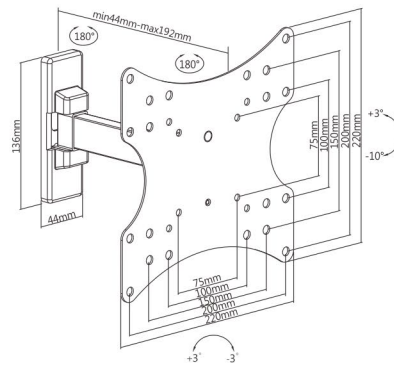

Capacidad de peso
20kg/44lbs

Perfil a pared
44-168mm/1.7"-6.6"

Nivel de pantalla
+3°--3°

Rango de inclinación
+3°--10°

Rango giratorio
+90°--90°

Compatible con VESA
75x75 100x100

Tamaño de pantalla
13"-27"

Capacidad de peso
20kg/44lbs

SP-216-LM

Tamaño de pantalla
23"-42"

Capacidad de peso
20kg/44lbs

Perfil a pared
44-320mm/1.7"-12.6"

Nivel de pantalla
+3°--3°

Rango de inclinación
+3°--10°

Rango giratorio
+90°--90°

Compatible con VESA
75x75 100x100 100x150 150x100
200x100 150x150 200x200

OTROS MODELOS:

Tamaño de pantalla
23"-42"

Capacidad de peso
20kg/44lbs

Perfil a pared
44-168mm/1.7"-6.6"

Nivel de pantalla
+3°--3°

Rango de inclinación
+3°--10°

Rango giratorio
+90°--90°

Compatible con VESA
75x75 100x100 100x150 150x100
200x100 150x150 200x200

Tamaño de pantalla
23"-42"

Capacidad de peso
15kg/33lbs

Perfil a pared
44-252mm/1.7"-9.9"

Nivel de pantalla
+3°--3°

Rango de inclinación
+3°--10°

Rango giratorio
+90°--90°

Compatible con VESA
75x75 100x100 100x150 150x100
200x100 150x150 200x200