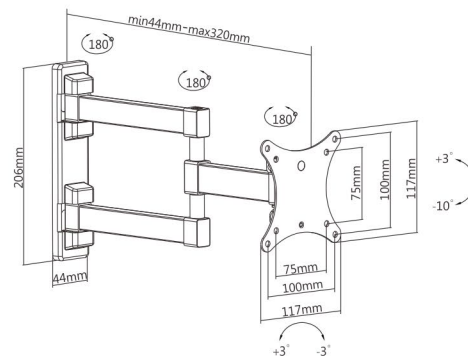

Capacidad de peso
15kg/33lbs

Perfil a pared
44-252mm/1.7"-9.9"

Nivel de pantalla
+3°--3°

Rango de inclinación
+3°--10°

Rango giratorio
+90°--90°

Compatible con VESA
75x75 100x100

OTROS MODELOS:

Tamaño de pantalla
13"-27"

Capacidad de peso
20kg/44lbs

Perfil a pared
44-168mm/1.7"-6.6"

Nivel de pantalla
+3°--3°

Rango de inclinación
+3°--10°

Rango giratorio
+90°--90°

Compatible con VESA
75x75 100x100

Tamaño de pantalla
13"-27"

Capacidad de peso
20kg/44lbs

SP-216-LM

Tamaño de pantalla
23"-42"

Capacidad de peso
20kg/44lbs

Perfil a pared
44-320mm/1.7"-12.6"

Nivel de pantalla
+3°--3°

Rango de inclinación
+3°--10°

Rango giratorio
+90°--90°

Compatible con VESA
75x75 100x100 100x150 150x100
200x100 150x150 200x200

OTROS MODELOS:

Tamaño de pantalla
23"-42"

Capacidad de peso
20kg/44lbs

Perfil a pared
44-168mm/1.7"-6.6"

Nivel de pantalla
+3°--3°

Rango de inclinación
+3°--10°

Rango giratorio
+90°--90°

Compatible con VESA
75x75 100x100 100x150 150x100
200x100 150x150 200x200