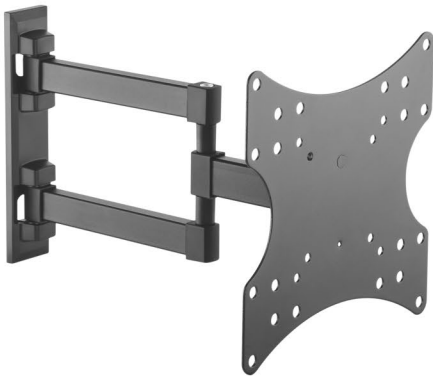

SOPORTE MÓVIL PARA MONITOR DE PARED

Para la mayoría de los monitores de 13" a 42"
DE ALTA FLEXIBILIDAD

NUEVO

SOPORTE MÓVIL PARA MONITOR DE PARED

Para la mayoría de los monitores de 13" a 27"

SP-215-LM

Tamaño de pantalla
13"-27"

Capacidad de peso
20kg/44lbs

Perfil a pared
44-168mm/1.7"-6.6"

Nivel de pantalla
+3°--3°

Rango de inclinación
+3°--10°

Rango giratorio
+90°--90°

Compatible con VESA
75x75 100x100

Tamaño de pantalla
13"-27"

Capacidad de peso
20kg/44lbs

Perfil a pared
44-320mm/1.7"-12.6"

Nivel de pantalla
+3°--3°

Rango de inclinación
+3°--10°

Rango giratorio
+90°--90°

Compatible con VESA
75x75 100x100

SOPORTE MÓVIL PARA MONITOR DE PARED

Para la mayoría de los monitores de 23" a 42"

SP-216-LM

Tamaño de pantalla
23"-42"

Capacidad de peso
20kg/44lbs

Perfil a pared
44-320mm/1.7"-12.6"

Nivel de pantalla
+3°--3°

Rango de inclinación
+3°--10°

Rango giratorio
+90°--90°

Compatible con VESA
75x75 100x100 100x150 150x100
200x100 150x150 200x200