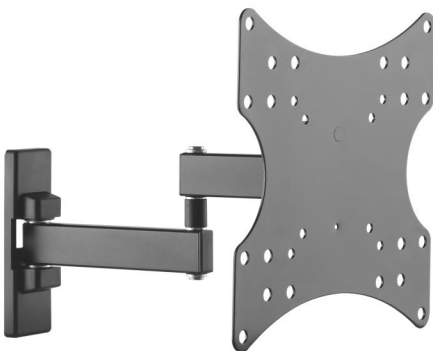

Perfil a pared
44-320mm/1.7"-12.6"

Nivel de pantalla
+3°--3°

Rango de inclinación
+3°--10°

Rango giratorio
+90°--90°

Compatible con VESA
75x75 100x100

SOPORTE MÓVIL PARA MONITOR DE PARED

Para la mayoría de los monitores de 23" a 42"

SP-216-LM

Tamaño de pantalla
23"-42"

Capacidad de peso
20kg/44lbs

Perfil a pared
44-320mm/1.7"-12.6"

Nivel de pantalla
+3°--3°

Rango de inclinación
+3°--10°

Rango giratorio
+90°--90°

Compatible con VESA
75x75 100x100 100x150 150x100
200x100 150x150 200x200

OTROS MODELOS:

Tamaño de pantalla
23"-42"

Capacidad de peso
20kg/44lbs

Perfil a pared
44-168mm/1.7"-6.6"

Nivel de pantalla
+3°--3°

Rango de inclinación
+3°--10°

Rango giratorio
+90°--90°

Compatible con VESA
75x75 100x100 100x150 150x100
200x100 150x150 200x200

Tamaño de pantalla
23"-42"

Capacidad de peso
15kg/33lbs

Perfil a pared
44-252mm/1.7"-9.9"

Nivel de pantalla
+3°--3°

Rango de inclinación
+3°--10°

Rango giratorio
+90°--90°

Compatible con VESA
75x75 100x100 100x150 150x100
200x100 150x150 200x200