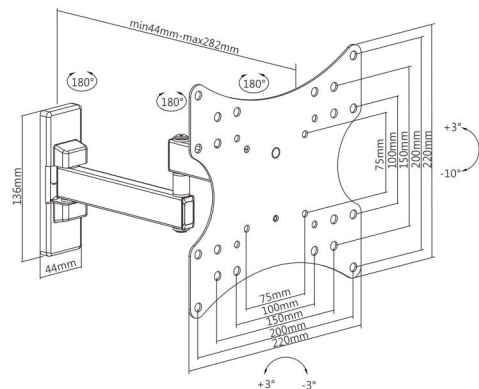

SP-216-LM

Tamaño de pantalla
23"-42"

Capacidad de peso
20kg/44lbs

Perfil a pared
44-320mm/1.7"-12.6"

Nivel de pantalla
+3°--3°

Rango de inclinación
+3°--10°

Rango giratorio
+90°--90°

Compatible con VESA
75x75 100x100 100x150 150x100
200x100 150x150 200x200

OTROS MODELOS:

Tamaño de pantalla
23"-42"

Capacidad de peso
20kg/44lbs

Perfil a pared
44-168mm/1.7"-6.6"

Nivel de pantalla
+3°--3°

Rango de inclinación
+3°--10°

Rango giratorio
+90°--90°

Compatible con VESA
75x75 100x100 100x150 150x100
200x100 150x150 200x200

Tamaño de pantalla
23"-42"

Capacidad de peso
15kg/33lbs

Perfil a pared
44-252mm/1.7"-9.9"

Nivel de pantalla
+3°--3°

Rango de inclinación
+3°--10°

Rango giratorio
+90°--90°

Compatible con VESA
75x75 100x100 100x150 150x100
200x100 150x150 200x200