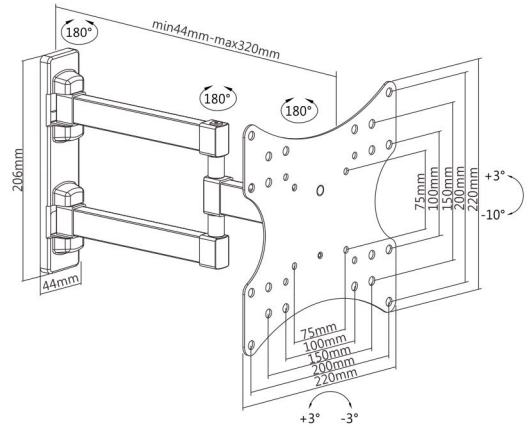

Capacidad de peso
20kg/44lbs

Perfil a pared
44-168mm/1.7"-6.6"

Nivel de pantalla
+3°--3°

Rango de inclinación
+3°--10°

Rango giratorio
+90°--90°

Compatible con VESA
75x75 100x100

Tamaño de pantalla
13"-27"

Capacidad de peso
20kg/44lbs

Perfil a pared
44-320mm/1.7"-12.6"

Nivel de pantalla
+3°--3°

Rango de inclinación
+3°--10°

Rango giratorio
+90°--90°

Compatible con VESA
75x75 100x100

SOPORTE MÓVIL PARA MONITOR DE PARED

Para la mayoría de los monitores de 23" a 42"

SP-216-LM

Tamaño de pantalla
23"-42"

Capacidad de peso
20kg/44lbs

Perfil a pared
44-320mm/1.7"-12.6"

Nivel de pantalla
+3°--3°

Rango de inclinación
+3°--10°

Rango giratorio
+90°--90°

Compatible con VESA
75x75 100x100 100x150 150x100
200x100 150x150 200x200

OTROS MODELOS:

Tamaño de pantalla
23"-42"

Capacidad de peso
20kg/44lbs

Perfil a pared
44-168mm/1.7"-6.6"

Nivel de pantalla
+3°--3°

Rango de inclinación
+3°--10°

Rango giratorio
+90°--90°

Compatible con VESA
75x75 100x100 100x150 150x100
200x100 150x150 200x200