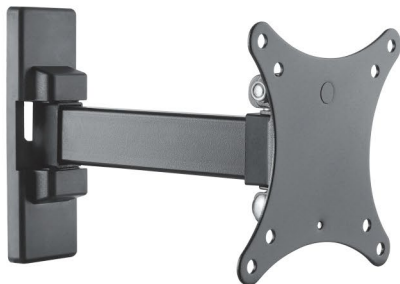

SOPORTE MÓVIL PARA MONITOR DE PARED

Para la mayoría de los monitores de 13" a 42"
DE ALTA FLEXIBILIDAD

NUEVO

SOPORTE MÓVIL PARA MONITOR DE PARED

Para la mayoría de los monitores de 13" a 27"

SP-215-LM

Tamaño de pantalla
13"-27"

Capacidad de peso
15kg/33lbs

Perfil a pared
44-252mm/1.7"-9.9"

Nivel de pantalla
+3°--3°

Rango de inclinación
+3°--10°

Rango giratorio
+90°--90°

Compatible con VESA
75x75 100x100

OTROS MODELOS:

Tamaño de pantalla
13"-27"

Capacidad de peso
20kg/44lbs

Perfil a pared
44-168mm/1.7"-6.6"

Nivel de pantalla
+3°--3°

Rango de inclinación
+3°--10°

Rango giratorio
+90°--90°

Compatible con VESA
75x75 100x100

Tamaño de pantalla
13"-27"

Capacidad de peso
20kg/44lbs

Perfil a pared
44-320mm/1.7"-12.6"

Nivel de pantalla
+3°--3°

Rango de inclinación
+3°--10°

Rango giratorio
+90°--90°

Compatible con VESA
75x75 100x100

SOPORTE MÓVIL PARA MONITOR DE PARED

Para la mayoría de los monitores de 23" a 42"