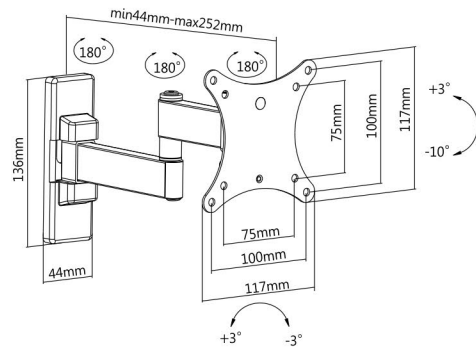

SOPORTE MÓVIL PARA MONITOR DE PARED

Para la mayoría de los monitores de 13" a 27"

SP-215-LM

Tamaño de pantalla
13"-27"

Capacidad de peso
15kg/33lbs

Perfil a pared
44-252mm/1.7"-9.9"

Nivel de pantalla
+3°--3°

Rango de inclinación
+3°--10°

Rango giratorio
+90°--90°

Compatible con VESA
75x75 100x100