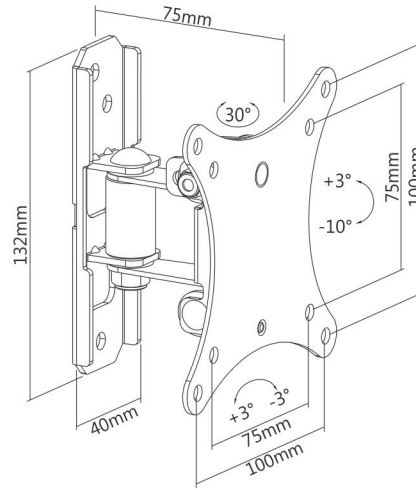

OTROS MODELOS:

Tamaño de pantalla
23"-42"

Capacidad de peso
20kg/44lbs

Perfil a pared
44-168mm/1.7"-6.6"

Nivel de pantalla
+3°--3°

Rango de inclinación
+3°--10°

Rango giratorio
+90°--90°

Compatible con VESA
75x75 100x100 100x150 150x100
200x100 150x150 200x200

Tamaño de pantalla
23"-42"

Capacidad de peso
15kg/33lbs

Perfil a pared
44-252mm/1.7"-9.9"

Nivel de pantalla
+3°--3°

Rango de inclinación
+3°--10°

Rango giratorio
+90°--90°

Compatible con VESA
75x75 100x100 100x150 150x100
200x100 150x150 200x200

SOPORTE MÓVIL PARA MONITOR DE PARED

Para la mayoría de los monitores de 23" a 42"

Tamaño de pantalla
13"-27"

Capacidad de peso
20kg/44lbs

Nivel de pantalla
+3°--3°

Rango de inclinación
+3°--10°

Rango giratorio
+15°--15°

Compatible con VESA
75x75 100x100

Tamaño de pantalla
23"-42"

Capacidad de peso
20kg/44lbs

Nivel de pantalla
+3°--3°

Rango de inclinación
+3°--10°

Rango giratorio
+15°--15°

Compatible con VESA
75x75 100x100 100x150 150x100
200x100 150x150 200x200