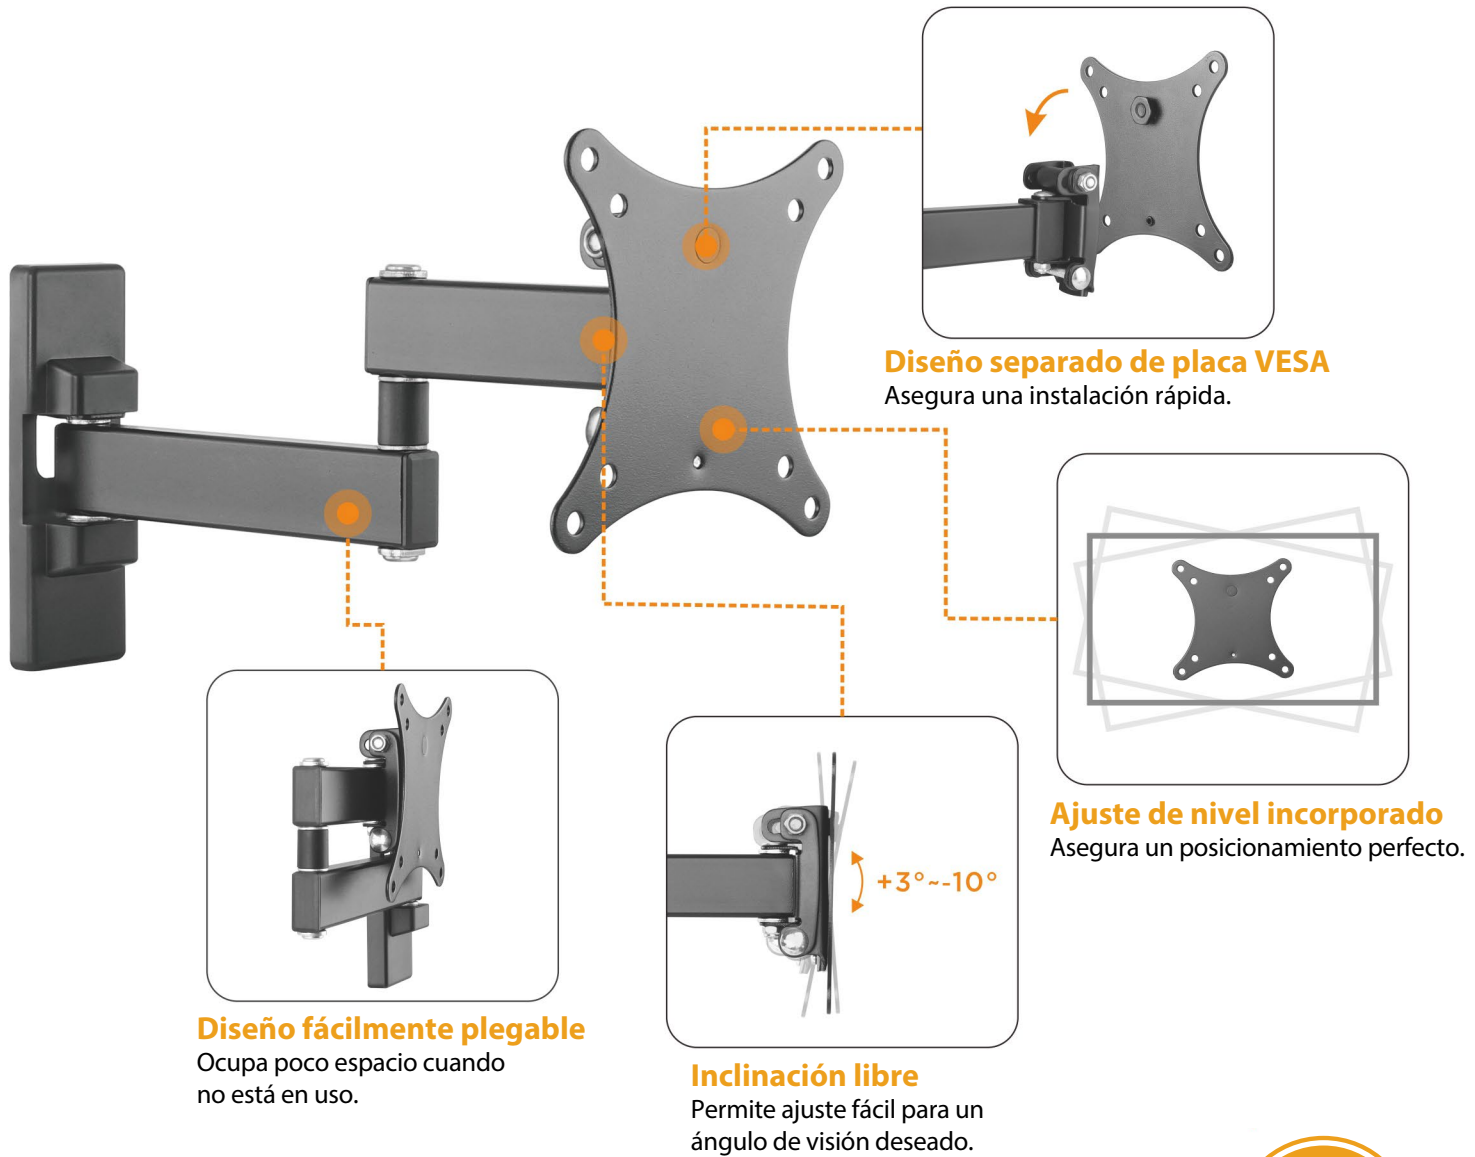

SOPORTE MÓVIL PARA MONITOR DE PARED

Para la mayoría de los monitores de 13" a 42"
DE ALTA FLEXIBILIDAD

NUEVO

SOPORTE MÓVIL PARA MONITOR DE PARED

Para la mayoría de los monitores de 13" a 27"

SP-215-LM

Tamaño de pantalla
13"-27"

Capacidad de peso
15kg/33lbs

Perfil a pared
44-252mm/1.7"-9.9"

Nivel de pantalla
+3°--3°

Rango de inclinación
+3°--10°

Rango giratorio
+90°--90°

Compatible con VESA
75x75 100x100

OTROS MODELOS:

Tamaño de pantalla
13"-27"

Capacidad de peso
20kg/44lbs

Perfil a pared
44-168mm/1.7"-6.6"

Nivel de pantalla
+3°--3°

Rango de inclinación
+3°--10°

Rango giratorio
+90°--90°

Compatible con VESA
75x75 100x100

Tamaño de pantalla
13"-27"

Capacidad de peso
20kg/44lbs

Perfil a pared
44-320mm/1.7"-12.6"

Nivel de pantalla
+3°--3°

Rango de inclinación
+3°--10°

Rango giratorio
+90°--90°

Compatible con VESA
75x75 100x100

SOPORTE MÓVIL PARA MONITOR DE PARED

Para la mayoría de los monitores de 23" a 42"