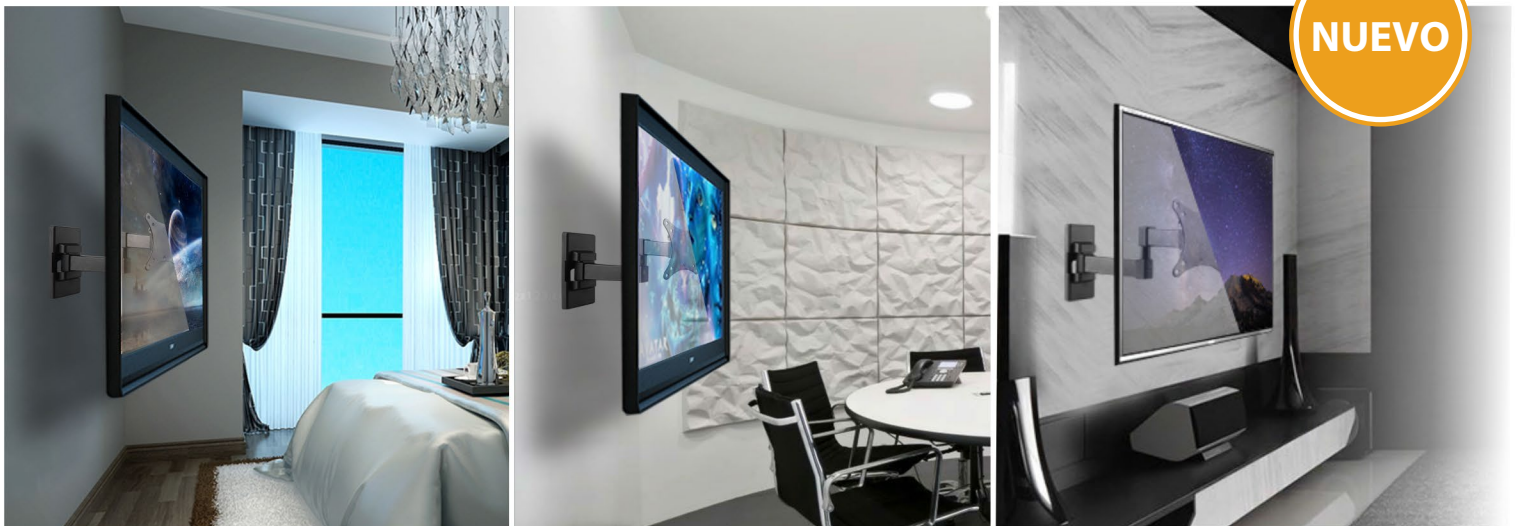

SOPORTE MÓVIL PARA MONITOR DE PARED

Para la mayoría de los monitores de 13" a 42"
DE ALTA FLEXIBILIDAD

NUEVO

SOPORTE MÓVIL PARA MONITOR DE PARED

Para la mayoría de los monitores de 13" a 27"

SP-215-LM

Tamaño de pantalla
13"-27"

Capacidad de peso
15kg/33lbs

Perfil a pared
44-252mm/1.7"-9.9"

Nivel de pantalla
+3°--3°

Rango de inclinación
+3°--10°

Rango giratorio
+90°--90°

Compatible con VESA
75x75 100x100

OTROS MODELOS:

Tamaño de pantalla
13"-27"

Capacidad de peso
20kg/44lbs

Perfil a pared
44-168mm/1.7"-6.6"

Nivel de pantalla
+3°--3°

Rango de inclinación
+3°--10°

Rango giratorio
+90°--90°

Compatible con VESA
75x75 100x100

Tamaño de pantalla
13"-27"

Capacidad de peso
20kg/44lbs

Perfil a pared
44-320mm/1.7"-12.6"

Nivel de pantalla
+3°--3°

Rango de inclinación
+3°--10°

Rango giratorio
+90°--90°

Compatible con VESA
75x75 100x100

SOPORTE MÓVIL PARA MONITOR DE PARED

Para la mayoría de los monitores de 23" a 42"