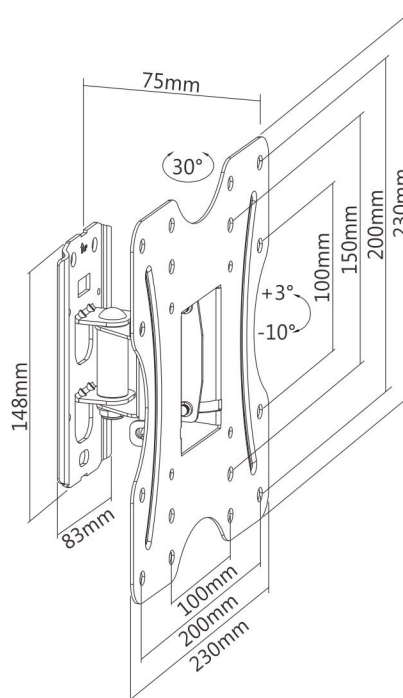

OTROS MODELOS:

Tamaño de pantalla
23"-42"

Capacidad de peso
20kg/44lbs

Perfil a pared
44-168mm/1.7"-6.6"

Nivel de pantalla
+3°--3°

Rango de inclinación
+3°--10°

Rango giratorio
+90°--90°

Compatible con VESA
75x75 100x100 100x150 150x100
200x100 150x150 200x200

Tamaño de pantalla
23"-42"

Capacidad de peso
15kg/33lbs

Perfil a pared
44-252mm/1.7"-9.9"

Nivel de pantalla
+3°--3°

Rango de inclinación
+3°--10°

Rango giratorio
+90°--90°

Compatible con VESA
75x75 100x100 100x150 150x100
200x100 150x150 200x200

SOPORTE MÓVIL PARA MONITOR DE PARED

Para la mayoría de los monitores de 23" a 42"

Tamaño de pantalla
13"-27"

Capacidad de peso
20kg/44lbs

Nivel de pantalla
+3°--3°

Rango de inclinación
+3°--10°

Rango giratorio
+15°--15°

Compatible con VESA
75x75 100x100

Tamaño de pantalla
23"-42"

Capacidad de peso
20kg/44lbs

Nivel de pantalla
+3°--3°

Rango de inclinación
+3°--10°

Rango giratorio
+15°--15°

Compatible con VESA
75x75 100x100 100x150 150x100
200x100 150x150 200x200