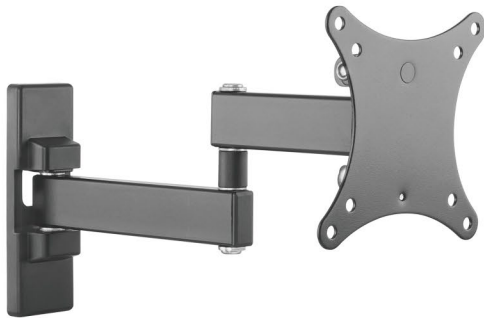

SOPORTE MÓVIL PARA MONITOR DE PARED

Para la mayoría de los monitores de 13" a 42"
DE ALTA FLEXIBILIDAD

NUEVO

SOPORTE MÓVIL PARA MONITOR DE PARED

Para la mayoría de los monitores de 13" a 27"

SP-215-LM

Tamaño de pantalla
13"-27"

Capacidad de peso
15kg/33lbs

Perfil a pared
44-252mm/1.7"-9.9"

Nivel de pantalla
+3°--3°

Rango de inclinación
+3°--10°

Rango giratorio
+90°--90°

Compatible con VESA
75x75 100x100

OTROS MODELOS:

Tamaño de pantalla
13"-27"

Capacidad de peso
20kg/44lbs

Perfil a pared
44-168mm/1.7"-6.6"

Nivel de pantalla
+3°--3°

Rango de inclinación
+3°--10°

Rango giratorio
+90°--90°

Compatible con VESA
75x75 100x100

Tamaño de pantalla
13"-27"

Capacidad de peso
20kg/44lbs

Perfil a pared
44-320mm/1.7"-12.6"

Nivel de pantalla
+3°--3°

Rango de inclinación
+3°--10°

Rango giratorio
+90°--90°

Compatible con VESA
75x75 100x100

SOPORTE MÓVIL PARA MONITOR DE PARED

Para la mayoría de los monitores de 23" a 42"