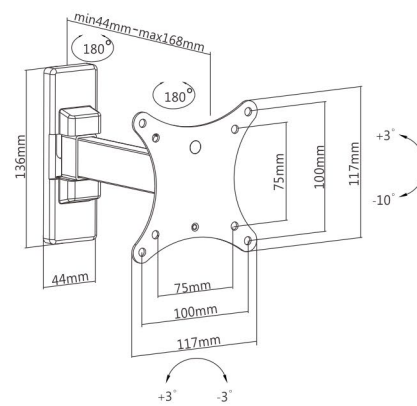

Capacidad de peso
15kg/33lbs

Perfil a pared
44-252mm/1.7"-9.9"

Nivel de pantalla
+3°--3°

Rango de inclinación
+3°--10°

Rango giratorio
+90°--90°

Compatible con VESA
75x75 100x100

OTROS MODELOS:

Tamaño de pantalla
13"-27"

Capacidad de peso
20kg/44lbs

Perfil a pared
44-168mm/1.7"-6.6"

Nivel de pantalla
+3°--3°

Rango de inclinación
+3°--10°

Rango giratorio
+90°--90°

Compatible con VESA
75x75 100x100

Tamaño de pantalla
13"-27"

Capacidad de peso
20kg/44lbs

OTROS MODELOS:

Tamaño de pantalla
23"-42"

Capacidad de peso
20kg/44lbs

Perfil a pared
44-168mm/1.7"-6.6"

Nivel de pantalla
+3°--3°

Rango de inclinación
+3°--10°

Rango giratorio
+90°--90°

Compatible con VESA
75x75 100x100 100x150 150x100
200x100 150x150 200x200

Tamaño de pantalla
23"-42"

Capacidad de peso
15kg/33lbs

Perfil a pared
44-252mm/1.7"-9.9"

Nivel de pantalla
+3°--3°

Rango de inclinación
+3°--10°

Rango giratorio
+90°--90°

Compatible con VESA
75x75 100x100 100x150 150x100
200x100 150x150 200x200