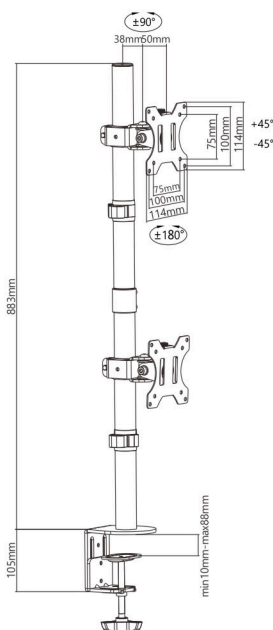

## OTROS MODELOS:

Tamaño de pantalla  
13"-32"

Capacidad de peso  
8kg/17.6lbs

Compatible con VESA  
75x75 100x100

Rango de inclinación  
 $+45^\circ$ - $-45^\circ$

Rango giratorio  
 $+90^\circ$ - $-90^\circ$

# SOPORTE PARA MONITOR TIPO ESCRITORIO

**NUEVO**

**¡Tres es mejor que uno!**

- Tamaño de pantalla**  
13"-27"
- Capacidad de peso**  
7kg/15.4lbs
- Compatible con VESA**  
75x75 100x100
- Rango de inclinación**  
+45°~-45°
- Rango giratorio**  
+90°~-90°
- Rotación de pantalla**  
360°
- Mantenimiento de cable**

# SOPORTE PARA MONITOR TIPO ESCRITORIO

Tamaño de pantalla  
13"-32"

Capacidad de peso  
8kg/17.6lbs

Compatible con VESA  
75x75 100x100

Rango de inclinación  
+45°--45°

Rango giratorio  
+90°--90°

Rotación de pantalla  
360°

## OTROS MODELOS:

Tamaño de pantalla  
13"-32"

Capacidad de peso  
8kg/17.6lbs

Compatible con VESA  
75x75 100x100

Rango de inclinación  
+45°~-45°

Rango giratorio  
+90°~-90°

Rotación de pantalla  
360°

Mantenimiento  
de cable