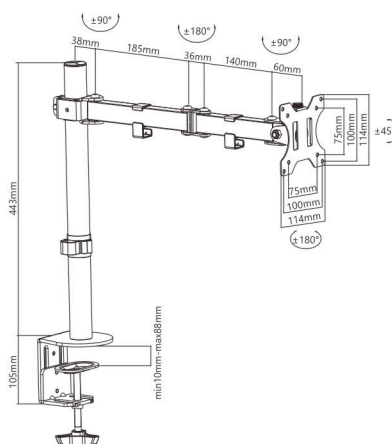

- Tamaño de pantalla  
13"-32"
- Capacidad de peso  
8kg/17.6lbs
- Capacidad de peso  
4.5kg/9.9lbs
- Compatible con VESA  
75x75 100x100
- Rango de inclinación  
+45°--45°
- Rango giratorio  
+90°--90°
- Rotación de pantalla  
360°
- Mantenimiento  
de cable

# SOPORTE PARA MONITOR TIPO ESCRITORIO

**Placa VESA desmontable**  
permite una fácil instalación

**Brazo extendido y libre**  
**Se une al realizar doble giro**  
Más conveniente para ajustar e instalar.

## Ajuste de altura individual

Ayuda a los monitores a estar perfectamente alineados.

## OTROS MODELOS:

Tamaño de pantalla  
13"-32"

Capacidad de peso  
8kg/17.6lbs

Compatible con VESA  
75x75 100x100

Rango de inclinación  
 $+45^\circ$ - $-45^\circ$

Rango giratorio  
 $+90^\circ$ - $-90^\circ$