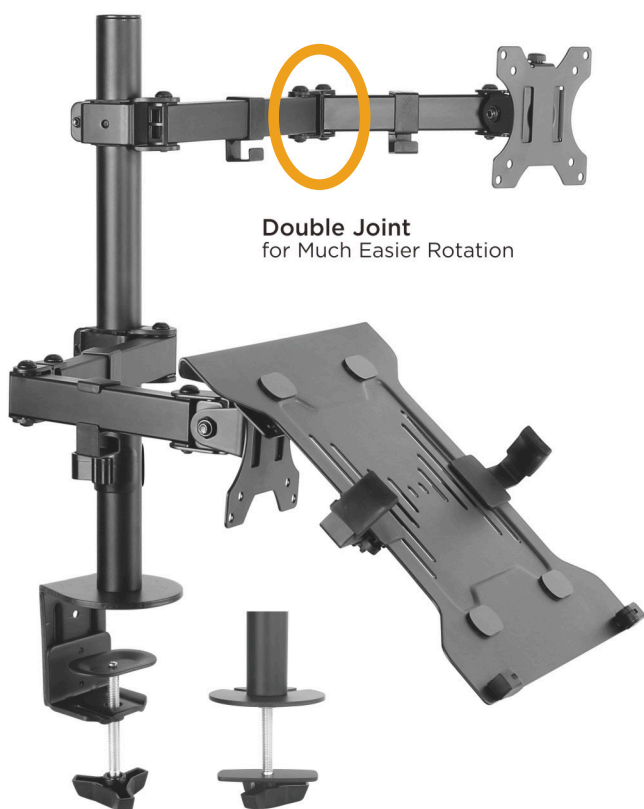

# SOPORTE PARA MONITOR TIPO ESCRITORIO

Soportes de fabricación de clase mundial. Los instaladores nos eligen porque los diseños son cuidadosamente pensados para acelerar los tiempos de instalación al tiempo que proporciona a los usuarios finales la flexibilidad y facilidad de uso.

- Tamaño de pantalla  
13"-32"
- Capacidad de peso  
8kg/17.6lbs
- Capacidad de peso  
4.5kg/9.9lbs
- Compatible con VESA  
75x75 100x100
- Rango de inclinación  
+45°--45°
- Rango giratorio  
+90°--90°
- Rotación de pantalla  
360°
- Mantenimiento  
de cable

# SOPORTE PARA MONITOR TIPO ESCRITORIO

**Placa VESA desmontable**  
permite una fácil instalación

**Brazo extendido y libre**  
**Se une al realizar doble giro**  
Más conveniente para ajustar e instalar.

## Ajuste de altura individual

Ayuda a los monitores a estar perfectamente alineados.