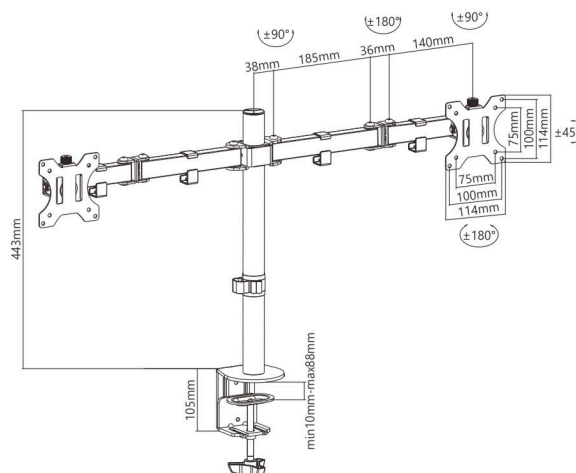

- Tamaño de pantalla  
13"-32"
- Capacidad de peso  
8kg/17.6lbs
- Capacidad de peso  
4.5kg/9.9lbs
- Compatible con VESA  
75x75 100x100
- Rango de inclinación  
+45°--45°
- Rango giratorio  
+90°--90°
- Rotación de pantalla  
360°
- Mantenimiento  
de cable

# SOPORTE PARA MONITOR TIPO ESCRITORIO

**Placa VESA desmontable**  
permite una fácil instalación

**Brazo extendido y libre**  
**Se une al realizar doble giro**  
Más conveniente para ajustar e instalar.

## Ajuste de altura individual

Ayuda a los monitores a estar perfectamente alineados.

## OTROS MODELOS:

Tamaño de pantalla  
13"-32"

Capacidad de peso  
8kg/17.6lbs

Compatible con VESA  
75x75 100x100

Rango de inclinación  
 $+45^\circ$ - $-45^\circ$

Rango giratorio  
 $+90^\circ$ - $-90^\circ$