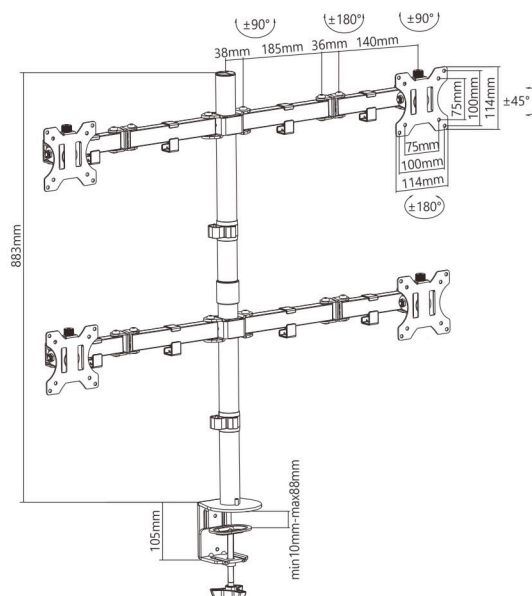

OTROS MODELOS:

Tamaño de pantalla
13"-32"

Capacidad de peso
8kg/17.6lbs

Compatible con VESA
75x75 100x100

Rango de inclinación
 $+45^\circ$ - -45°

Rango giratorio
 $+90^\circ$ - -90°

Rotación de pantalla
 360°

Mantenimiento
de cable