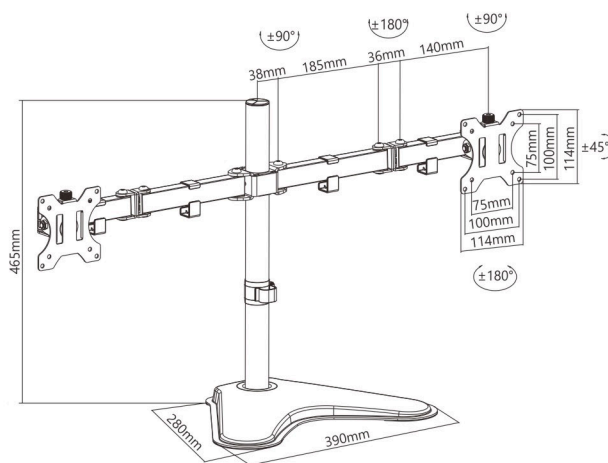

## OTROS MODELOS:

Tamaño de pantalla  
13"-32"

Capacidad de peso  
8kg/17.6lbs

Compatible con VESA  
75x75 100x100

Rango de inclinación  
 $+45^\circ$ - $-45^\circ$

Rango giratorio  
 $+90^\circ$ - $-90^\circ$

# SOPORTE PARA MONITOR TIPO ESCRITORIO

**NUEVO**

**¡Tres es mejor que uno!**

- Tamaño de pantalla**  
13"-27"
- Capacidad de peso**  
7kg/15.4lbs
- Compatible con VESA**  
75x75 100x100
- Rango de inclinación**  
+45°~-45°
- Rango giratorio**  
+90°~-90°
- Rotación de pantalla**  
360°
- Mantenimiento de cable**

# SOPORTE PARA MONITOR TIPO ESCRITORIO

Tamaño de pantalla  
13"-32"

Capacidad de peso  
8kg/17.6lbs

Compatible con VESA  
75x75 100x100

Rango de inclinación  
+45°--45°

Rango giratorio  
+90°--90°

Rotación de pantalla  
360°

## OTROS MODELOS:

Tamaño de pantalla  
13"-32"

Capacidad de peso  
8kg/17.6lbs

Compatible con VESA  
75x75 100x100

Rango de inclinación  
+45°~-45°

Rango giratorio  
+90°~-90°

Rotación de pantalla  
360°

Mantenimiento  
de cable