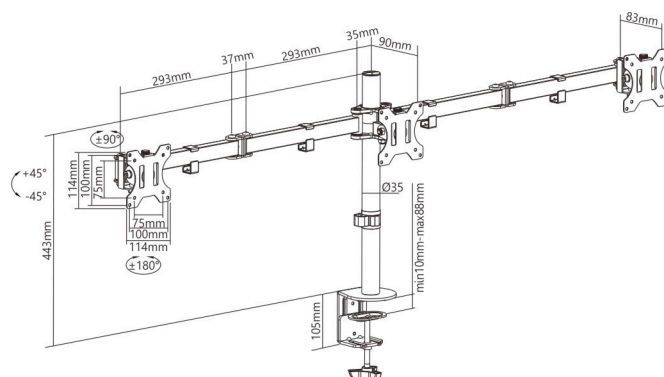

## OTROS MODELOS:

Tamaño de pantalla  
13"-32"

Capacidad de peso  
8kg/17.6lbs

Compatible con VESA  
75x75 100x100

Rango de inclinación  
 $+45^\circ$ - $-45^\circ$

Rango giratorio  
 $+90^\circ$ - $-90^\circ$

Rotación de pantalla  
 $360^\circ$

Mantenimiento  
de cable

# SOPORTE PARA MONITOR TIPO ESCRITORIO

**NUEVO**

**¡Tres es mejor que uno!**

- Tamaño de pantalla**  
13"-27"
- Capacidad de peso**  
7kg/15.4lbs
- Compatible con VESA**  
75x75 100x100
- Rango de inclinación**  
+45°~-45°
- Rango giratorio**  
+90°~-90°
- Rotación de pantalla**  
360°
- Mantenimiento de cable**