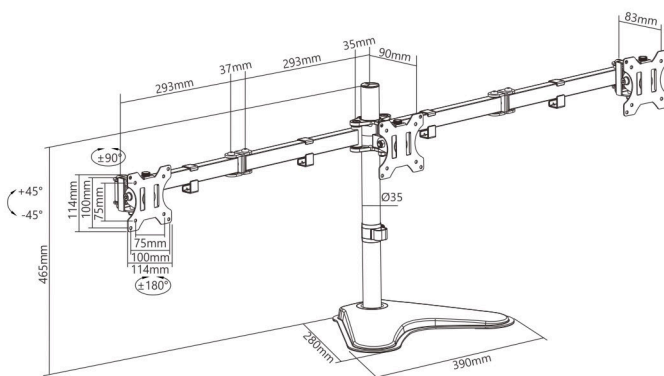

## OTROS MODELOS:

Tamaño de pantalla  
13"-32"

Capacidad de peso  
8kg/17.6lbs

Compatible con VESA  
75x75 100x100

Rango de inclinación  
 $+45^\circ$ - $-45^\circ$

Rango giratorio  
 $+90^\circ$ - $-90^\circ$

Rotación de pantalla  
 $360^\circ$

Mantenimiento  
de cable

# SOPORTE PARA MONITOR TIPO ESCRITORIO

**NUEVO**

**¡Tres es mejor que uno!**

- Tamaño de pantalla**  
13"-27"
- Capacidad de peso**  
7kg/15.4lbs
- Compatible con VESA**  
75x75 100x100
- Rango de inclinación**  
+45°~-45°
- Rango giratorio**  
+90°~-90°
- Rotación de pantalla**  
360°
- Mantenimiento de cable**