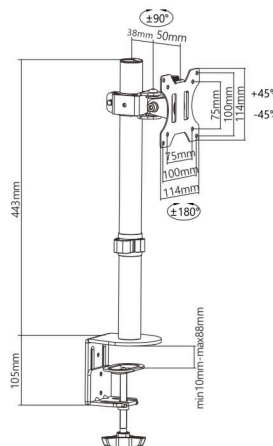

## OTROS MODELOS:

Tamaño de pantalla  
13"-32"

Capacidad de peso  
8kg/17.6lbs

Compatible con VESA  
75x75 100x100

Rango de inclinación  
 $+45^\circ$ - $-45^\circ$

Rango giratorio  
 $+90^\circ$ - $-90^\circ$

# SOPORTE PARA MONITOR TIPO ESCRITORIO

**NUEVO**

**¡Tres es mejor que uno!**

- Tamaño de pantalla**  
13"-27"
- Capacidad de peso**  
7kg/15.4lbs
- Compatible con VESA**  
75x75 100x100
- Rango de inclinación**  
+45°~-45°
- Rango giratorio**  
+90°~-90°
- Rotación de pantalla**  
360°
- Mantenimiento de cable**

# SOPORTE PARA MONITOR TIPO ESCRITORIO

Tamaño de pantalla  
13"-32"

Capacidad de peso  
8kg/17.6lbs

Compatible con VESA  
75x75 100x100

Rango de inclinación  
+45°--45°

Rango giratorio  
+90°--90°

Rotación de pantalla  
360°

## OTROS MODELOS:

Tamaño de pantalla  
13"-32"

Capacidad de peso  
8kg/17.6lbs

Compatible con VESA  
75x75 100x100

Rango de inclinación  
+45°~-45°

Rango giratorio  
+90°~-90°

Rotación de pantalla  
360°

Mantenimiento  
de cable