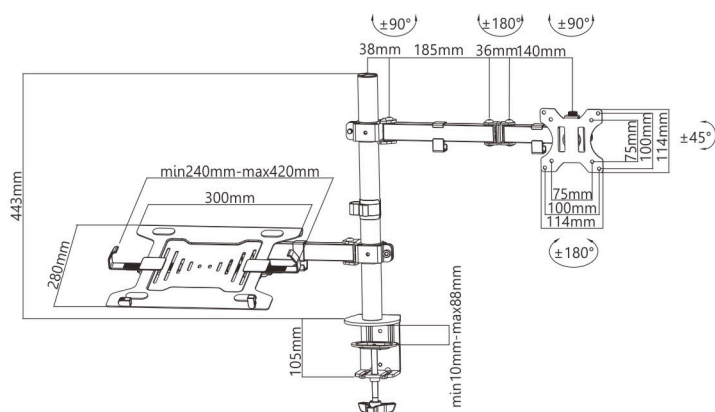

- Tamaño de pantalla  
13"-32"
- Capacidad de peso  
8kg/17.6lbs
- Capacidad de peso  
4.5kg/9.9lbs
- Compatible con VESA  
75x75 100x100
- Rango de inclinación  
+45°--45°
- Rango giratorio  
+90°--90°
- Rotación de pantalla  
360°
- Mantenimiento  
de cable

# SOPORTE PARA MONITOR TIPO ESCRITORIO

**Placa VESA desmontable**  
permite una fácil instalación

**Brazo extendido y libre**  
**Se une al realizar doble giro**  
Más conveniente para ajustar e instalar.

## OTROS MODELOS:

Tamaño de pantalla  
13"-32"

Capacidad de peso  
8kg/17.6lbs

Compatible con VESA  
75x75 100x100

Rango de inclinación  
 $+45^\circ$ - $-45^\circ$

Rango giratorio  
 $+90^\circ$ - $-90^\circ$

## OTROS MODELOS:

Tamaño de pantalla  
13"-32"

Capacidad de peso  
8kg/17.6lbs

Compatible con VESA  
75x75 100x100

Rango de inclinación  
+45°~-45°

Rango giratorio  
+90°~-90°

Rotación de pantalla  
360°

Mantenimiento  
de cable