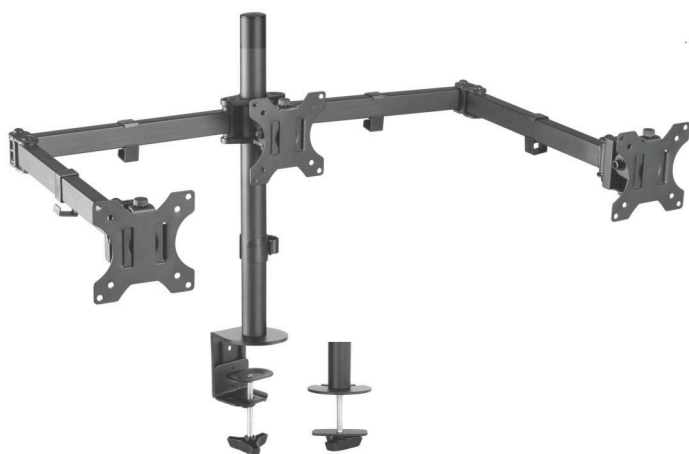

# SOPORTE PARA MONITOR TIPO ESCRITORIO

**Placa VESA desmontable**  
permite una fácil instalación

**Brazo extendido y libre**  
**Se une al realizar doble giro**  
Más conveniente para ajustar e instalar.

## OTROS MODELOS:

Tamaño de pantalla  
13"-32"

Capacidad de peso  
8kg/17.6lbs

Compatible con VESA  
75x75 100x100

Rango de inclinación  
 $+45^\circ$ - $-45^\circ$

Rango giratorio  
 $+90^\circ$ - $-90^\circ$

Rotación de pantalla  
 $360^\circ$

Mantenimiento  
de cable

# SOPORTE PARA MONITOR TIPO ESCRITORIO

**NUEVO**

**¡Tres es mejor que uno!**

- Tamaño de pantalla**  
13"-27"
- Capacidad de peso**  
7kg/15.4lbs
- Compatible con VESA**  
75x75 100x100
- Rango de inclinación**  
+45°~-45°
- Rango giratorio**  
+90°~-90°
- Rotación de pantalla**  
360°
- Mantenimiento de cable**