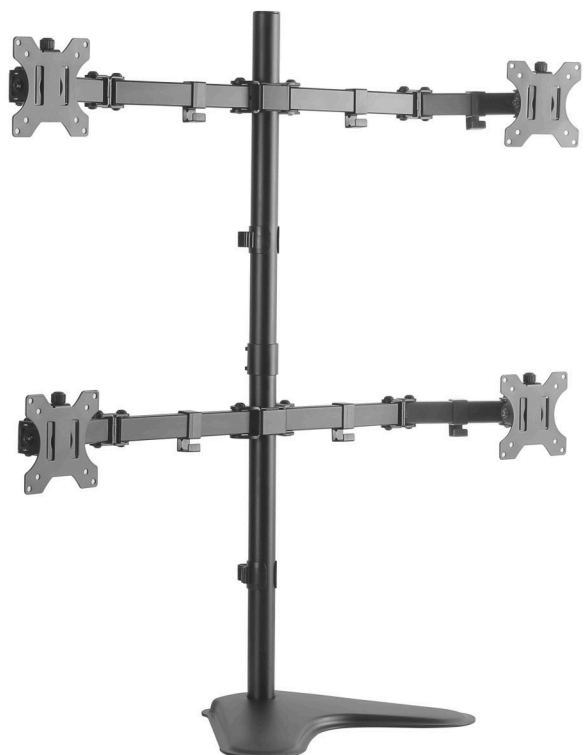

# SOPORTE PARA MONITOR TIPO ESCRITORIO

**Placa VESA desmontable**  
permite una fácil instalación

**Brazo extendido y libre**  
**Se une al realizar doble giro**  
Más conveniente para ajustar e instalar.

## Ajuste de altura individual

Ayuda a los monitores a estar perfectamente alineados.

# SOPORTE PARA MONITOR TIPO ESCRITORIO

**NUEVO**

**¡Tres es mejor que uno!**

- Tamaño de pantalla**  
13"-27"
- Capacidad de peso**  
7kg/15.4lbs
- Compatible con VESA**  
75x75 100x100
- Rango de inclinación**  
+45°~-45°
- Rango giratorio**  
+90°~-90°
- Rotación de pantalla**  
360°
- Mantenimiento de cable**

# SOPORTE PARA MONITOR TIPO ESCRITORIO

Tamaño de pantalla  
13"-32"

Capacidad de peso  
8kg/17.6lbs

Compatible con VESA  
75x75 100x100

Rango de inclinación  
+45°--45°

Rango giratorio  
+90°--90°

Rotación de pantalla  
360°