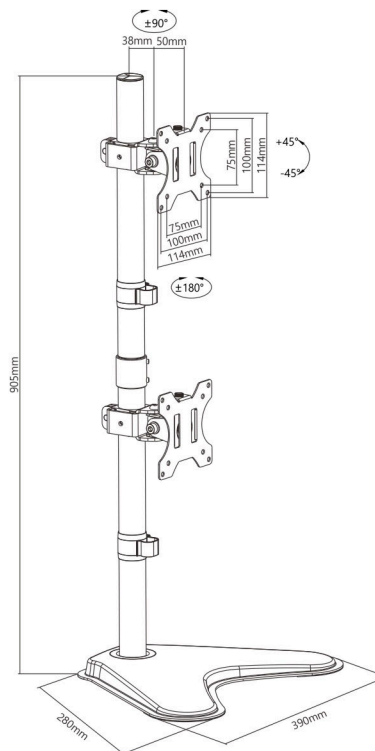

## OTROS MODELOS:

Tamaño de pantalla  
13"-32"

Capacidad de peso  
8kg/17.6lbs

Compatible con VESA  
75x75 100x100

Rango de inclinación  
+45°~-45°

Rango giratorio  
+90°~-90°

Rotación de pantalla  
360°

Mantenimiento  
de cable

# SOPORTE PARA MONITOR TIPO ESCRITORIO

Tamaño de pantalla  
13"-32"

Capacidad de peso  
8kg/17.6lbs

Compatible con VESA  
75x75 100x100

Rango de inclinación  
+45°~-45°

Rango giratorio  
+90°~-90°

Rotación de pantalla  
360°