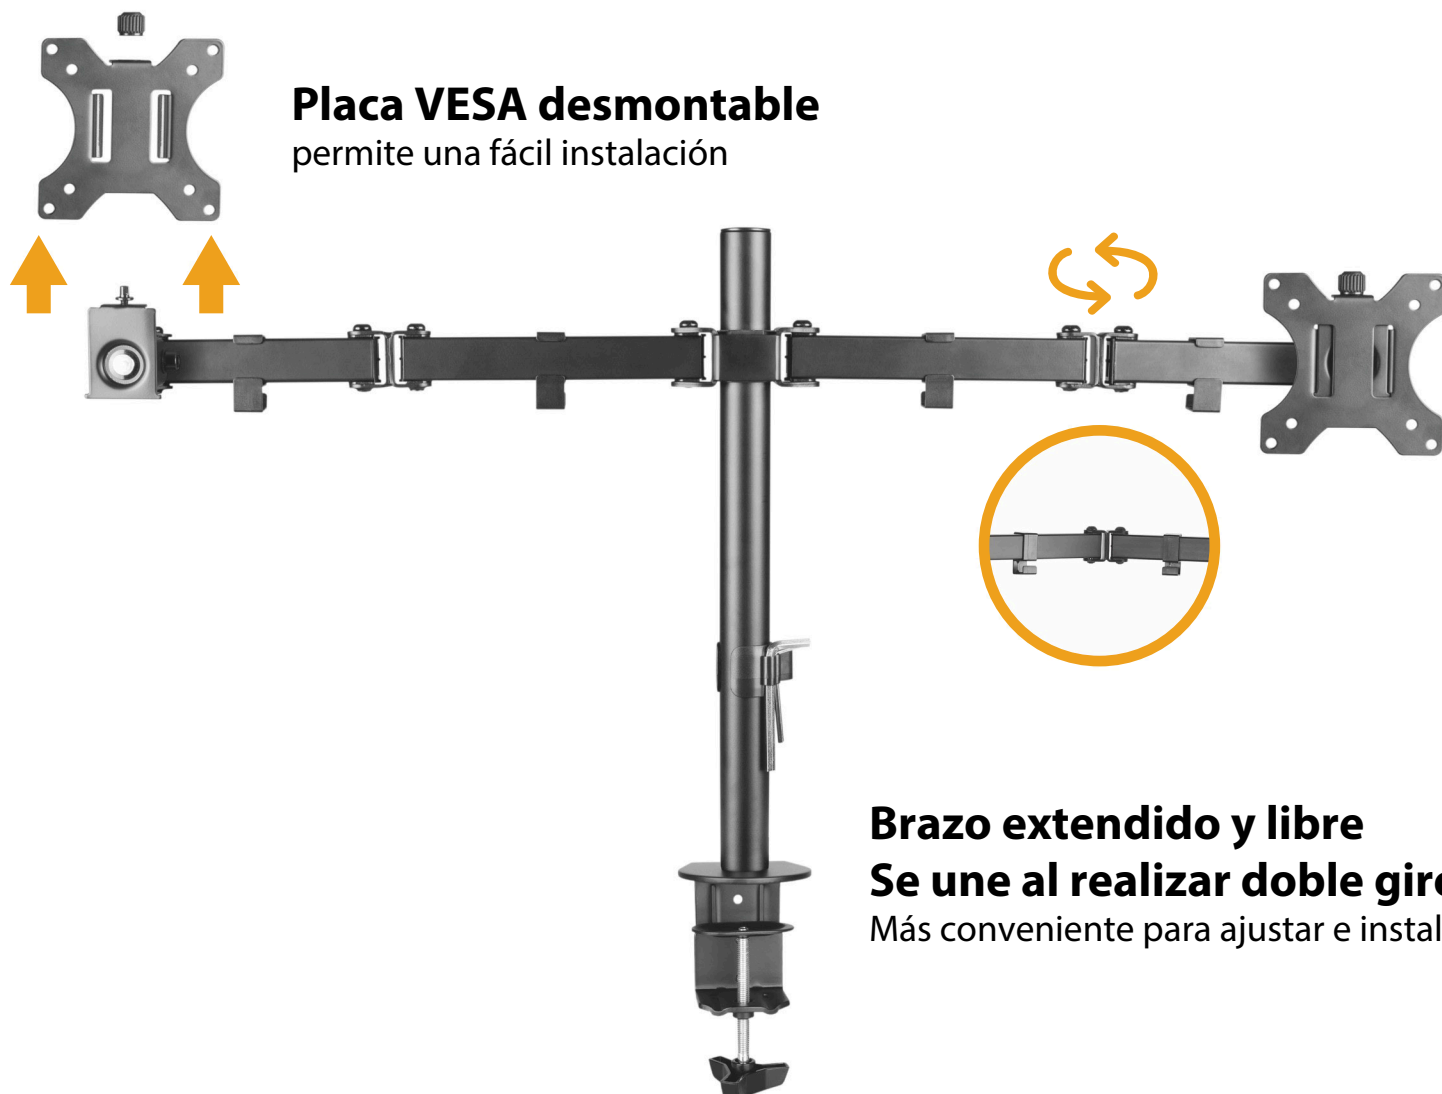

# SOPORTE PARA MONITOR TIPO ESCRITORIO

Soportes de fabricación de clase mundial. Los instaladores nos eligen porque los diseños son cuidadosamente pensados para acelerar los tiempos de instalación al tiempo que proporciona a los usuarios finales la flexibilidad y facilidad de uso.

- Tamaño de pantalla  
13"-32"
- Capacidad de peso  
8kg/17.6lbs
- Capacidad de peso  
4.5kg/9.9lbs
- Compatible con VESA  
75x75 100x100
- Rango de inclinación  
+45°--45°
- Rango giratorio  
+90°--90°
- Rotación de pantalla  
360°
- Mantenimiento  
de cable

# SOPORTE PARA MONITOR TIPO ESCRITORIO

**Placa VESA desmontable**  
permite una fácil instalación

**Brazo extendido y libre**  
**Se une al realizar doble giro**  
Más conveniente para ajustar e instalar.