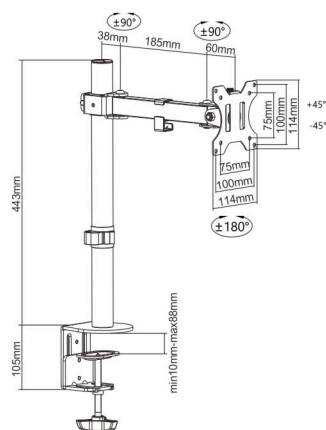

## OTROS MODELOS:

Tamaño de pantalla  
13"-32"

Capacidad de peso  
8kg/17.6lbs

Compatible con VESA  
75x75 100x100

Rango de inclinación  
 $+45^\circ$ - $-45^\circ$

Rango giratorio  
 $+90^\circ$ - $-90^\circ$

# SOPORTE PARA MONITOR TIPO ESCRITORIO

**NUEVO**

**¡Tres es mejor que uno!**

- Tamaño de pantalla**  
13"-27"
- Capacidad de peso**  
7kg/15.4lbs
- Compatible con VESA**  
75x75 100x100
- Rango de inclinación**  
+45°~-45°
- Rango giratorio**  
+90°~-90°
- Rotación de pantalla**  
360°
- Mantenimiento de cable**

# SOPORTE PARA MONITOR TIPO ESCRITORIO

Tamaño de pantalla  
13"-32"

Capacidad de peso  
8kg/17.6lbs

Compatible con VESA  
75x75 100x100

Rango de inclinación  
+45°--45°

Rango giratorio  
+90°--90°

Rotación de pantalla  
360°

## OTROS MODELOS:

Tamaño de pantalla  
13"-32"

Capacidad de peso  
8kg/17.6lbs

Compatible con VESA  
75x75 100x100

Rango de inclinación  
+45°~-45°

Rango giratorio  
+90°~-90°

Rotación de pantalla  
360°

Mantenimiento  
de cable