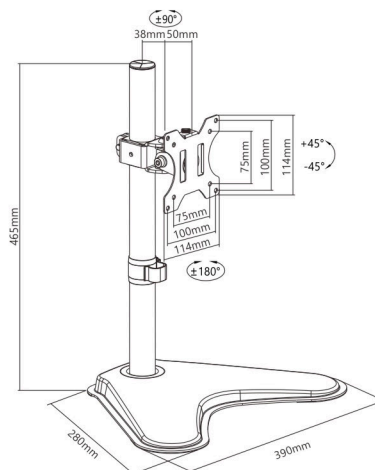

## OTROS MODELOS:

Tamaño de pantalla  
13"-32"

Capacidad de peso  
8kg/17.6lbs

Compatible con VESA  
75x75 100x100

Rango de inclinación  
+45°~-45°

Rango giratorio  
+90°~-90°

Rotación de pantalla  
360°

Mantenimiento  
de cable

# SOPORTE PARA MONITOR TIPO ESCRITORIO

Tamaño de pantalla  
13"-32"

Capacidad de peso  
8kg/17.6lbs

Compatible con VESA  
75x75 100x100

Rango de inclinación  
+45°~-45°

Rango giratorio  
+90°~-90°

Rotación de pantalla  
360°