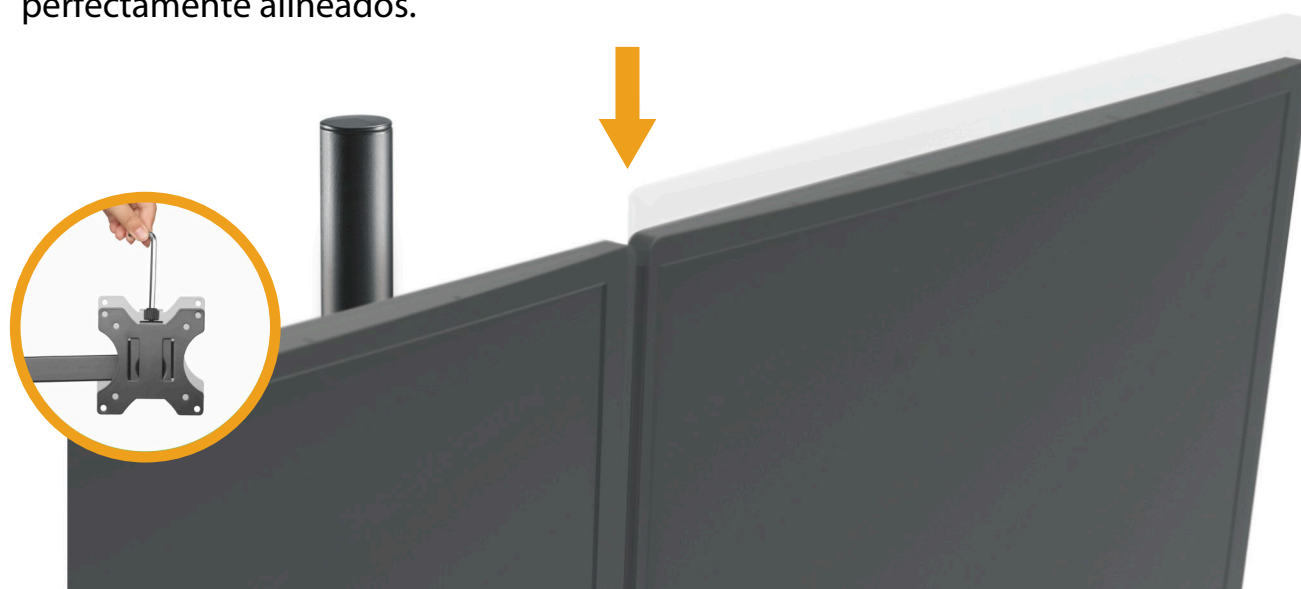

# SOPORTE PARA MONITOR TIPO ESCRITORIO

**Placa VESA desmontable**  
permite una fácil instalación

**Brazo extendido y libre**  
**Se une al realizar doble giro**  
Más conveniente para ajustar e instalar.

## Ajuste de altura individual

Ayuda a los monitores a estar perfectamente alineados.