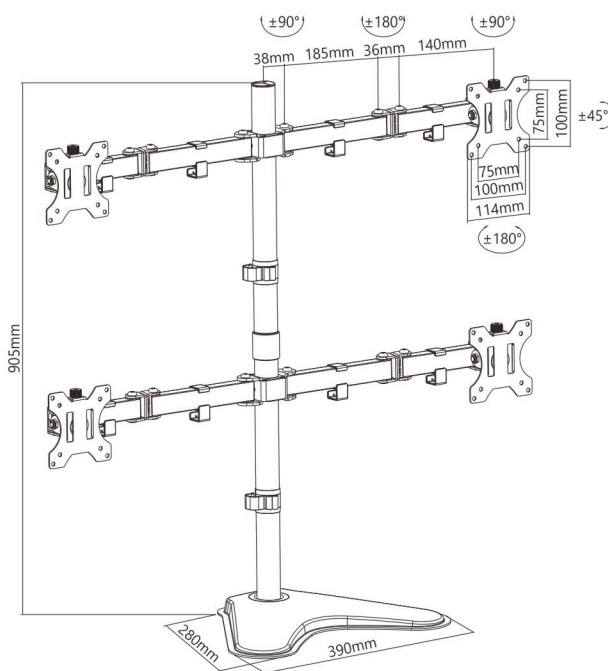

# SOPORTE PARA MONITOR TIPO ESCRITORIO

**NUEVO**

**¡Tres es mejor que uno!**

- Tamaño de pantalla**  
13"-27"
- Capacidad de peso**  
7kg/15.4lbs
- Compatible con VESA**  
75x75 100x100
- Rango de inclinación**  
+45°~-45°
- Rango giratorio**  
+90°~-90°
- Rotación de pantalla**  
360°
- Mantenimiento de cable**

# SOPORTE PARA MONITOR TIPO ESCRITORIO

Tamaño de pantalla  
13"-32"

Capacidad de peso  
8kg/17.6lbs

Compatible con VESA  
75x75 100x100

Rango de inclinación  
+45°--45°

Rango giratorio  
+90°--90°

Rotación de pantalla  
360°