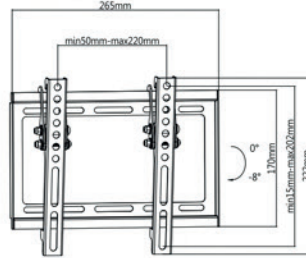

Dos formas de asegurar tu pantalla en el soporte:

Tornillos de seguridad (KL22-F & KL22-22T)

Conveniente cerradura de resorte click-in (KL22-44T/64T)

SÚPER ECONÓMICO Y DELGADO

SOPORTE DE PARED FIJO Y DECLINABLE

INCLINABLE

KL22-22T

KL22-44T

KL22-64T

FIJO

KL22-22F

KL22-44F

KL22-64F