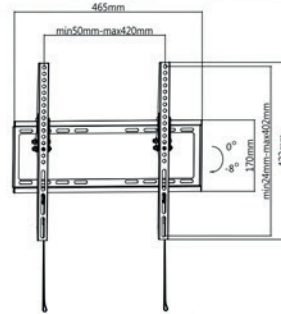

Dos formas de asegurar tu pantalla en el soporte:

Tornillos de seguridad (KL22-F & KL22-22T)

Conveniente cerradura de resorte click-in (KL22-44T/64T)

SÚPER ECONÓMICO Y DELGADO

SOPORTE DE PARED FIJO Y DECLINABLE

INCLINABLE

KL22-22T

KL22-44T

KL22-64T

FIJO

KL22-22F

KL22-44F

KL22-64F